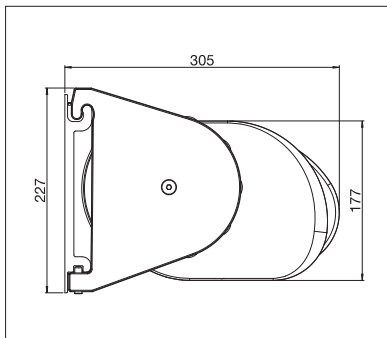

min. 350 cm  
max. 700 cm

min. 250 cm  
max. 400 cm

Afhankelijk van uitvoering en afmeting kan de windweerstandsklasse variëren.

Technische maataanduidingen in millimeter

Wandmontage

Plafondmontage

EN 13561