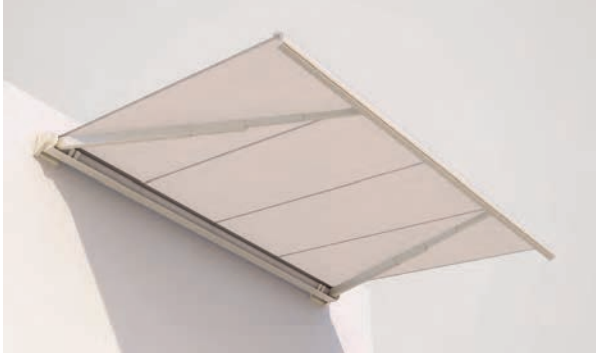

# MESABOX

BALKON & TERRAS

**UNIEK CASSETTESCHERM MET  
TELESCOOPARMEN**

# MESABOX S9170

Wandmontage

Telescoop armen

- Uniek cassettescherm met telescooparmen
- Hoge en permanente doekspanning dankzij telescooparmtechniek
- Eenvoudig, beproefd montagesysteem om op te hangen
- Zelfdragende kastconstructie
- Montage aan de wand of onder het plafond mogelijk
- Helling van de zonwering afhankelijk van de montagewijze van 0° tot 90° instelbaar
- Optioneel console-afdekprofiel