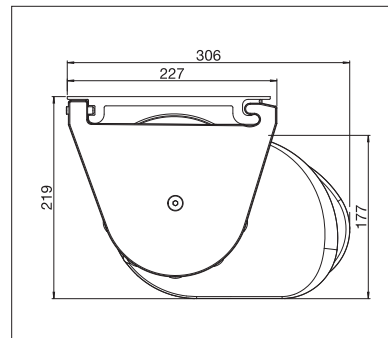

# MESABOX S9170

Wandmontage

Telescoop armen

- Uniek cassettescherm met telescooparmen
- Hoge en permanente doekspanning dankzij telescooparmtechniek
- Eenvoudig, beproefd montagesysteem om op te hangen
- Zelfdragende kastconstructie
- Montage aan de wand of onder het plafond mogelijk
- Helling van de zonwering afhankelijk van de montagewijze van 0° tot 90° instelbaar
- Optioneel console-afdekprofiel

min. 350 cm  
max. 700 cm

min. 250 cm  
max. 400 cm

Afhankelijk van uitvoering en afmeting kan de windweerstandsklasse variëren.

Technische maataanduidingen in millimeter

Wandmontage

Plafondmontage

EN 13561