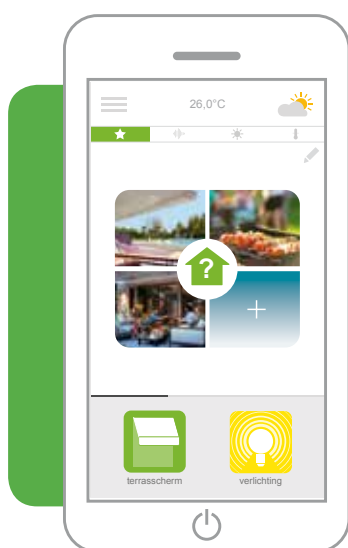

CONNEXOON TERRACE

Geniet nog meer van uw terras

BELANGRIJKSTE FUNCTIES

Check Terrace

Een plotselinge weersverandering en u twijfelt of uw terrasscherm nog open staat? Controleer uw terras met één klik en pas de posities op afstand aan.

Smart Control

Maak uw zonwering nog slimmer door er een temperatuur- of zonsensor op aan te sluiten en laat ze automatisch reageren op veranderende weersomstandigheden.

Snapshot

Heeft u de ideale instellingen voor uw verlichting, zonwering of pergolas gevonden? Sla uw favoriete instellingen eenvoudig op met de Snapshot-functie en zet wanneer u maar wilt alles weer in dezelfde positie.

Het comfort van bediening met een app

AAN TE SLUITEN APPARATUUR

- Terrasschermen
- Pergolas
- Screens
- Somfy-verlichting
- Philips Hue-lampen
- Zon- en temperatuursensoren