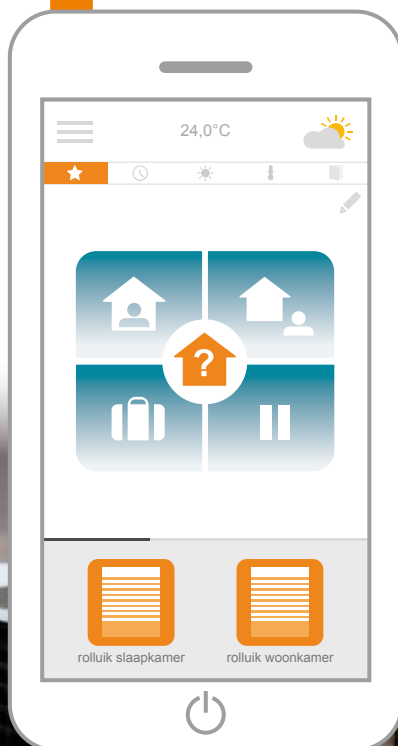

## Stap over op app bediening

# Bedien uw huis met 3 apps

CONNEXOON  
TERRACE

CONNEXOON  
WINDOW

Altijd een slimme afstandsbediening bij de hand: intuïtief, handig en leuk!

**Bedien uw huis met uw smartphone**, de enige afstandsbediening die u altijd bij de hand heeft en die overal en altijd werkt.

**3 apps** om uw huis te bedienen met uw smartphone: Window, Terrace en Access.

**3 uitstekende manieren** om uw huis op afstand te bedienen en te beheren, voor een aangenaam en zorgeloos gevoel.

**Unieke**, duidelijke en leuke functies om uw wooncomfort te verhogen!