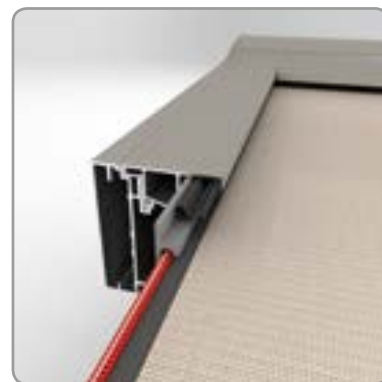

Zijgeleider met Fixscreen Technologie