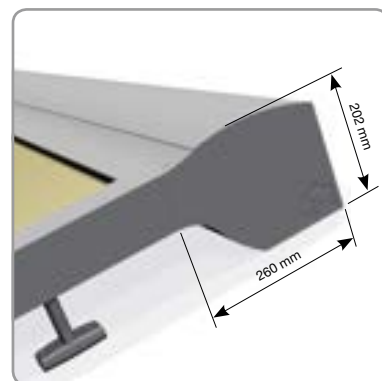

Topfix® Max

Deze horizontale zonwering is voorzien van een nieuwe revolutionaire spantechniek die grote oppervlaktes aankan. Deze geïntegreerde spanningstechniek realiseert een onovertroffen doekspanning. Klapperende en stukgescheurde doeken behoren tot het verleden. Topfix Max weert de warmte bij grote lichtstraten, skylights en veranda's. In combinatie met een verduisterend doek is een volledige verduistering realiseerbaar bij binnen- en buitentoepassingen – en dit tot 30 m² !

Product

- Horizontale binnen- of buitenzonwering met revolutionaire doekspanning
- Dankzij de gepatenteerde Smooth Technologie kent de Topfix® Max een vloeiende & geruisloze beweging van de rits in de ritsgeleiders. Deze intelligente ritsgeleider is voorzien van een gepatenteerde slijtvaste laag:
  - garandeert een strak & rimpelloos doek
  - zorgt ervoor dat het doek in alle posities windvast zit: tot 120 km/h
- Oppervlaktes tot 30 m² mogelijk
- Elektrische bediening
- Profielen verkrijgbaar geanodiseerd of in alle RAL kleuren
- Polyesterdoek Soltis® in zeer ruim kleurengamma verkrijgbaar
- Doeken:
  - Soltis® 86: zonder minimale hellingshoek
  - Soltis® 92 & B92: minimale hellingshoek 8°

Toepassingen

- Toepasbaar bij alle grote horizontaal, verticaal of schuinliggende beglazing bv. dakvensters, lichtstraten, veranda's, etc.
- Zowel binnen als buiten toepasbaar
- Voor alle raamtypes: aluminium, PVC, hout
- Voor nieuwbouw en renovatie
- Voor particuliere woningbouw en projecten: ziekenhuizen, rusthuizen, kantoren, scholen, ...
- Topfix® Max F (vrijstaande versie): combineerbaar met een open constructie zonder onderliggend dak, met of zonder montagevoeten

Technische kenmerken