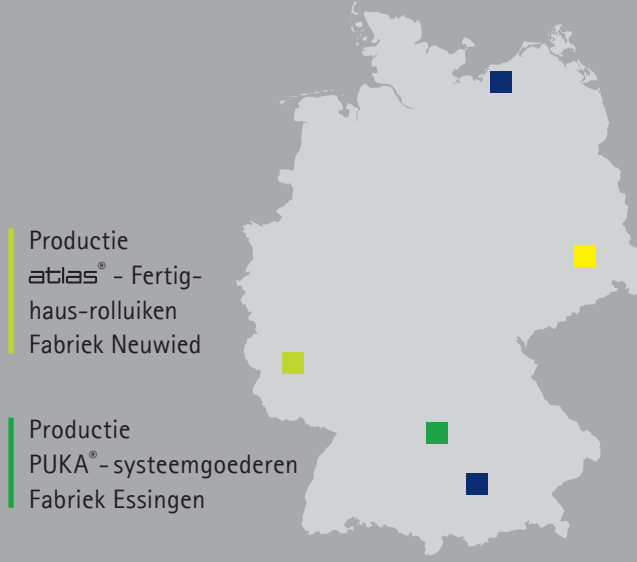

# Onze standplaatsen

Fabriek Burgau

Fabriek Rostock

© 2007 ROMA Rolladensysteme GmbH, 600 046 0, Stand 03 / 2007  
 ROMA, RONDO, PENTO, QUADRO, INTEGO, TRENDO, WERSO, TERMO, PURO, KARO, ALUMINO, SILENTO, GECCO, funky, GENIO zijn voorraanstaande merken van de firma ROMA Rolladensysteme GmbH, Burgau.  
 Niet aansprakelijk voor eventuele drukfouten. Kleurafwijkingen zijn druk-technisch mogelijk.  
 Teksten en afbeeldingen kunnen speciale uitvoeringen bevatten, die niet tot de standaard leveringen behoren.

Productie  
**atlas®** - Fertig-  
 haus-rolluiken  
 Fabriek Neuwied

Productie  
**PUKA®** - systeemgoederen  
 Fabriek Essingen

Productie  
 aluminium-rolluiken,  
 -Raffstoren en -deuren  
 Fabriek Rostock