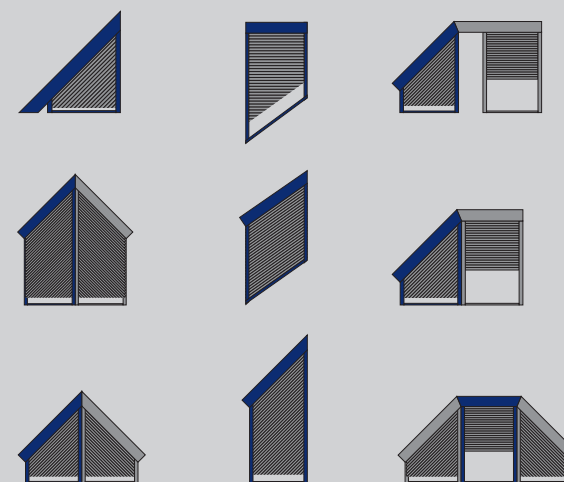

...meer mogelijkheden