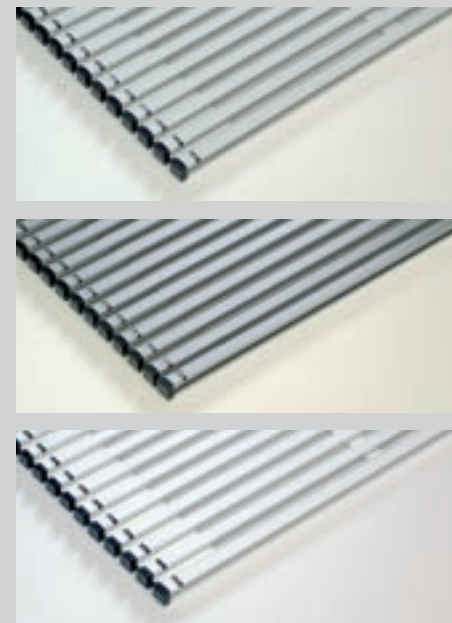

Screenkleuren

Hogwaardig Polyesterdoek, waterafstotend, vorstbestendig en ongevoelig voor grote hitte.