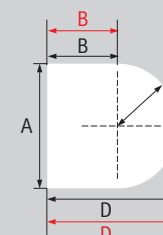

## Maten

De maten van het XP- en P-systeem zijn grotendeels gelijk. Ze onderscheiden zich alleen in dieptematen.

zwart: XP- (resp. P-) systeem  
rood: Dieptematen  
P - systeem

	100er	138er	165er	185er	205er
A	103	140	169	185	208
B	-	99	114	122	133
B	59	79	94	102	113
C	51	70	84	92	104
D	-	169	198	214	237
D	110	149	178	194	217