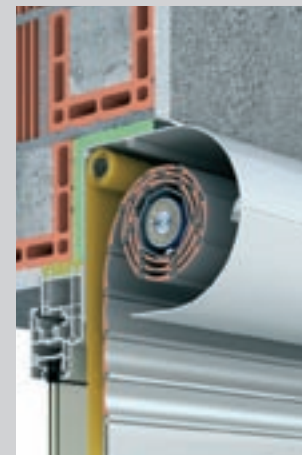

* XP betekent „eXtended Platform“ en is een uitbreidbaar systeem.