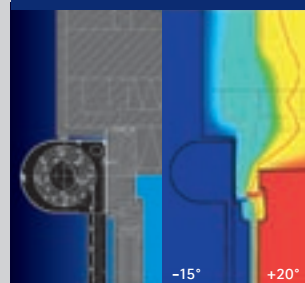

▪ Insectenhor of screen

Bij het RONDO.XP\*-systeem is altijd een insectenhor of screen toepasbaar resp. naleverbaar (niet bij schuine rolluiken). Ook zijn er hordeuren verkrijgbaar.

▪ Warmte - isolatie

Een gesloten rolluik is een energiebesparend element. Hiermee kunt u 20 tot 25% energie besparen. Dit wees een onderzoek uitvan het Fraunhofer-instituut in 2002 uit.